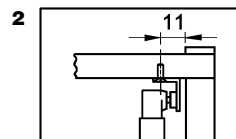

Art.	Cilindro acciaio verniciato nero		Cilindro acciaio verniciato argento	90°	30
	Cod.	Cod.	Cod.		
621	100/N	PG062110NER00	PG062110ARG00	90°	30
	150/N	PG062115NER00	PG062115ARG00	90°	30
621 AL	100/N	PG062110NERAL	PG062110ARGAL	90°	30
	150/N	PG062115NERAL	PG062115ARGAL	90°	30

621 - Attacco per anta in legno