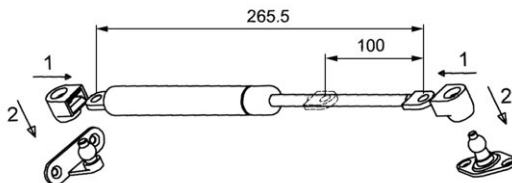

Art.	Cilindro acciaio verniciato nero		Cilindro acciaio verniciato argento	90°	30
	Cod.	Cod.	Cod.		
621	100/N	PG062110NER00	PG062110ARG00	90°	30
	150/N	PG062115NER00	PG062115ARG00	90°	30
621 AL	100/N	PG062110NERAL	PG062110ARGAL	90°	30
	150/N	PG062115NERAL	PG062115ARGAL	90°	30

621 - Attacco per anta in legno

621 AL - Attacco per anta in alluminio