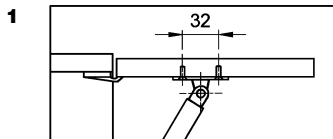

621 - Attacco per anta in legno