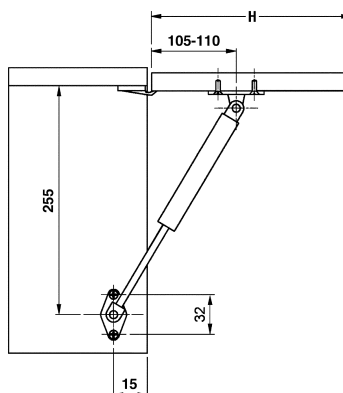

Art.	Cilindro acciaio verniciato nero		Cilindro acciaio verniciato argento	90°	30
	Cod.	Cod.	Cod.		
621	100/N	PG062110NER00	PG062110ARG00	90°	30
	150/N	PG062115NER00	PG062115ARG00	90°	30
621 AL	100/N	PG062110NERAL	PG062110ARGAL	90°	30
	150/N	PG062115NERAL	PG062115ARGAL	90°	30