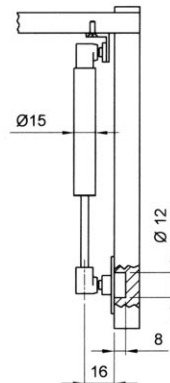

Art.	Cilindro acciaio verniciato nero		Cilindro acciaio verniciato argento	90°	30
	Cod.	Cod.	Cod.		
621	100/N	PG062110NER00	PG062110ARG00	90°	30
	150/N	PG062115NER00	PG062115ARG00	90°	30
621 AL	100/N	PG062110NERAL	PG062110ARGAL	90°	30
	150/N	PG062115NERAL	PG062115ARGAL	90°	30